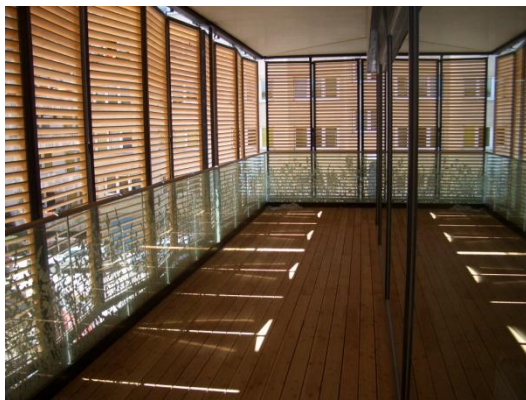

**Gesamter zweiter Stock
Aussenfassade und Innenhof
mit Massivholz-Raffstoren**

**Europaweit einzigartig wurde hier Holz aus Fürstlichem
Eigenwald veredelt.**

**Bernsteinholz Esche mit künftig natürlich sich
entwickelnder NATUR-Patina**

Bernsteinholz ist Pflege und Wartungsfrei

Natürlich + Biologisch + Ökologisch + CO2 gespart

Bernsteinholz gibt es für verschiedenste Sonnenschutz - Anwendungen im Außenbereich

Bernsteinholz entsteht durch Verwendung der **NATWOOD-Technologie**. Dabei wird überwiegend Baumharz zusätzlich in die Holzzellen gepresst. Das ergibt nicht nur eine extreme Langlebigkeit sondern das **Massiv-Holz ist auch Pflege und Wartungsfrei**. Ein herkömmlicher Holzschutz wie Lack, Lasur, etc. ist nicht notwendig.