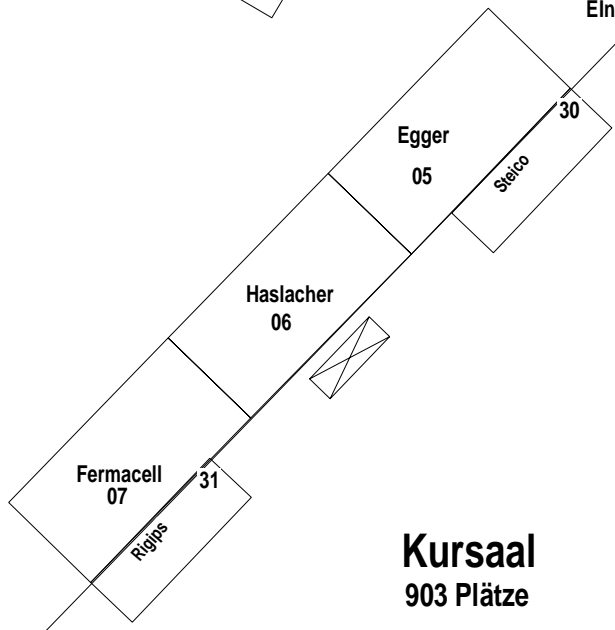

Objekt:	Ausstellungsplan		Datum:	22./23. März 2017		
Veranstaltung:	HolzBauSpezial 2017		Plan-Nr.:	Ausstellung Eingangsbereich		
Veranstalter:	forum-holzbau		Gez.:	I. Engels	Mat.:	-
			Dat.:	01.02.2017	Plan Gr.:	DIN A3/A4

kein Durchgang zum
Pavillon

Haupteingang

Eingang Saal

Kursaal
903 Plätze

Rotho Blaas
08

Eingang Saal

Objekt:	Ausstellungsplan		Datum:	22./23. März 2017	
Veranstaltung:	HolzBauSpezial 2017		Plan Nr.:	Ausstellung Eingangsbereich	
Veranstalter:	forum-holzbau		Gez.:	I. Engels	Mst.:
			Dat.:	03.02.2017	Form-Gr.:
					DIN A3/A4