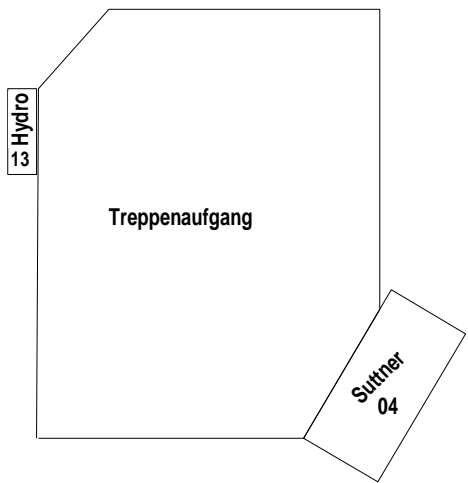

Objekt:	Ausstellungsplan		Datum:	22./23. März 2017		
Veranstaltung:	HolzBauSpezial 2017		Plan-Nr.:	Ausstellung Eingangsbereich		
Veranstalter:	forum-holzbau		Gez.:	I. Engels	Mat.:	-
			Dat.:	01.02.2017	Plan Gr.:	DIN A3/A4

kein Durchgang zum
Pavillon

Haupteingang

Eingang Saal

Kursaal
903 Plätze

Rotho Blaas
08

Eingang Saal

Objekt:	Ausstellungsplan		Datum:	22./23. März 2017	
Veranstaltung:	HolzBauSpezial 2017		Plan Nr.:	Ausstellung Eingangsbereich	
Veranstalter:	forum-holzbau		Gez.:	I. Engels	Mst.:
			Dat.:	03.02.2017	Form-Gr.:
					DIN A3/A4